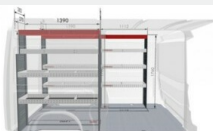

DODATKOWE AKCESORIA DO DOKUPIENIA DLA SAMOCHODU
Toyota PROACE MAX 2.2 Diesel YARTDF6F6RMA18572

Podłoga ze sklejki - L3 (kompatybilne z każdą wersją drzwi przesuwnych)
Zabudowy przestrzeni ładunkowej

3 262 zł